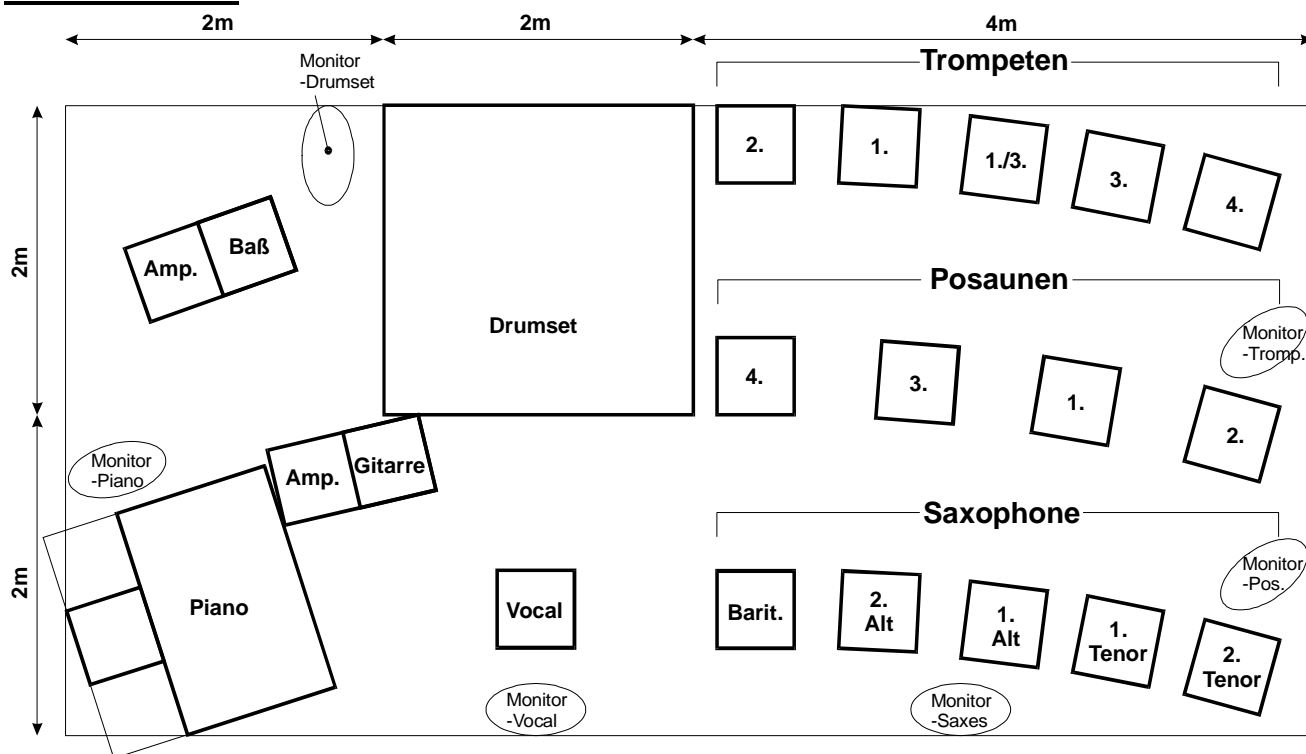

## Technik-Rider

- überdachte Bühne
- Auftrittfläche: 8 x 4m (mind. 6 x 3m)
- Stühle: 11x ohne Armlehnen für Gitarre, Piano, Posaunen, Saxophone
- noten-lesbare Beleuchtung
- Stromanschlüsse: 3 x 220 V / 16 A für Baß, Gitarre, Piano (mind. 1x 220 V / 16 A in Nähe der Bühne)
- Mikrophone nach eigenem Ermessen, mind. jedoch 1x Vocal, 3x Solo (je 1x für jeden Bläusersatz)
- Monitore: 6x (mind. 1x für Vocal)
- Piano: nach Absprache Flügel, Piano o. E-Piano